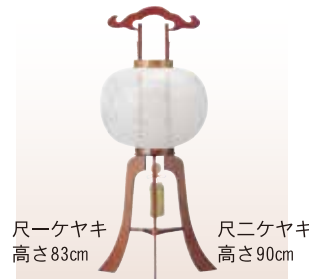

天然の素材を活かして…

一茶堂こだわりの逸品

まいおどり

一茶堂
 特別限定品

蚕が織りなす
 天然シルクの
 素朴さが魅力です。

尺一ケヤキ(11号)

一茶堂通常価格
 税込41,800円/1ヶ

超特価
 税込**34,000円**

尺二ケヤキ(12号)

一茶堂通常価格
 税込46,200円/1ヶ

超特価
 税込**37,000円**

尺一ケヤキ 高さ83cm
 尺二ケヤキ 高さ90cm

— 岐阜県知事命名 —

どこよりもお安く…という気持ちで

～みなさまに愛されて90年余～
 各宗仏壇・仏具

一茶堂