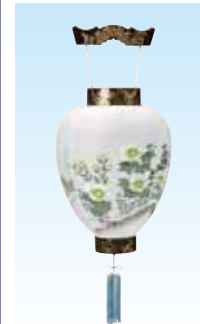

吊りちょうちん

ご用途に合わせて… ご予算に応じて…

ちょうちんの大きさ・価格を幅広くご用意しました。

極上蒔絵
PC 径29cm 高さ43cm

一茶堂通常価格
税込6,600円

〈特別価格〉
税込5,000円